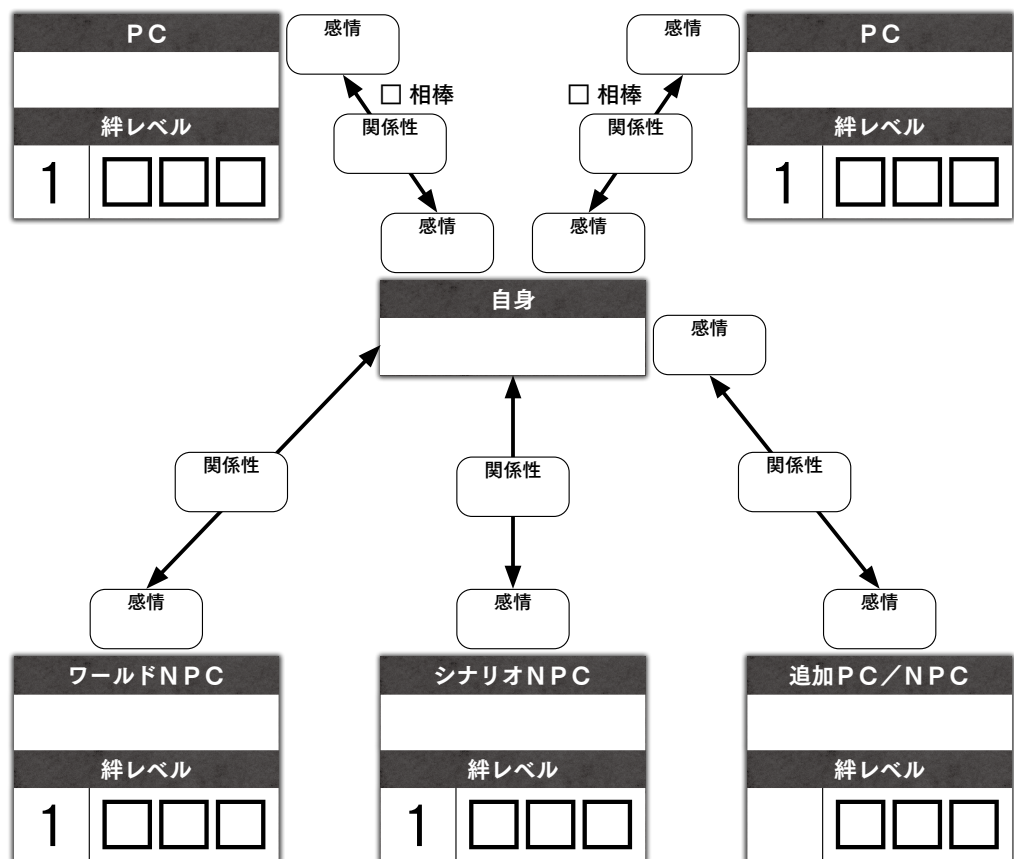

大正伝奇浪漫RPG  
あやびと  
キャラクターシート

名前	レベル	1
性別	年齢	23歳
	干支	辰
自身の半生		
表向きの顔		
奥底の本質		

イラスト・メモ等

鬼祓う剣

種族	人間
分類	特異点
術技	撃剣
職業	士官

縁紡ぎ

*ステータス					
能力値		技能	合計	副能力値	
身体	2	活劇	2	= 4	耐久値 22
		感覚	1	= 3	
技量	2	絡繰	1	= 3	= 12 + 10
		才知	0	= 2	
心魂	2	呪法	0	= 2	活力値 6
		浪漫	1	= 3	
				= 6 + 0	

\*耐久値

最大値	22
現在値	

\*活力値

最大値	6
現在値	

\*状態

- 覚醒 (【耐久値】0)
  - 行動不能 (【活力値】0)
  - 喪失
- ※【耐久値】0以下でダメージは止まり、覚醒(判定の成功数+【耐久値】の10の値)となる。

\*アビリティ

名称	種別	使用	回数	対象	位置	効果	参照
軍刀《活劇武器》	武器	手番	無制限	単体	前衛	活劇攻撃、判定のサイコロ+1個。	P143
軍服《防刃服》	防具	常時	無制限	自身	なし	【耐久値】+10。	P144
※《退魔具》	異能	常時	無制限	自身	なし	種別：ボスに通常通りダメージを与える。クリティカルでクサビ×2点ダメージ追加。	P126
※《鬼門結界・陽》	異能	戦闘開始	バトル	自身	なし	《鬼門結界・陰》と同時に使用し宿運1点を得る。人間・妖怪3体で使用したら2点得る。	P126
《身代わり》	異能	ダメージ	ラウンド	単体	同位置	対象の代わりにダメージを受ける。相棒は【射程：すべて】で使用可。	P129
《理合》	特技	判定前	ラウンド	自身	前衛	活劇攻撃のサイコロ+1個。	P137