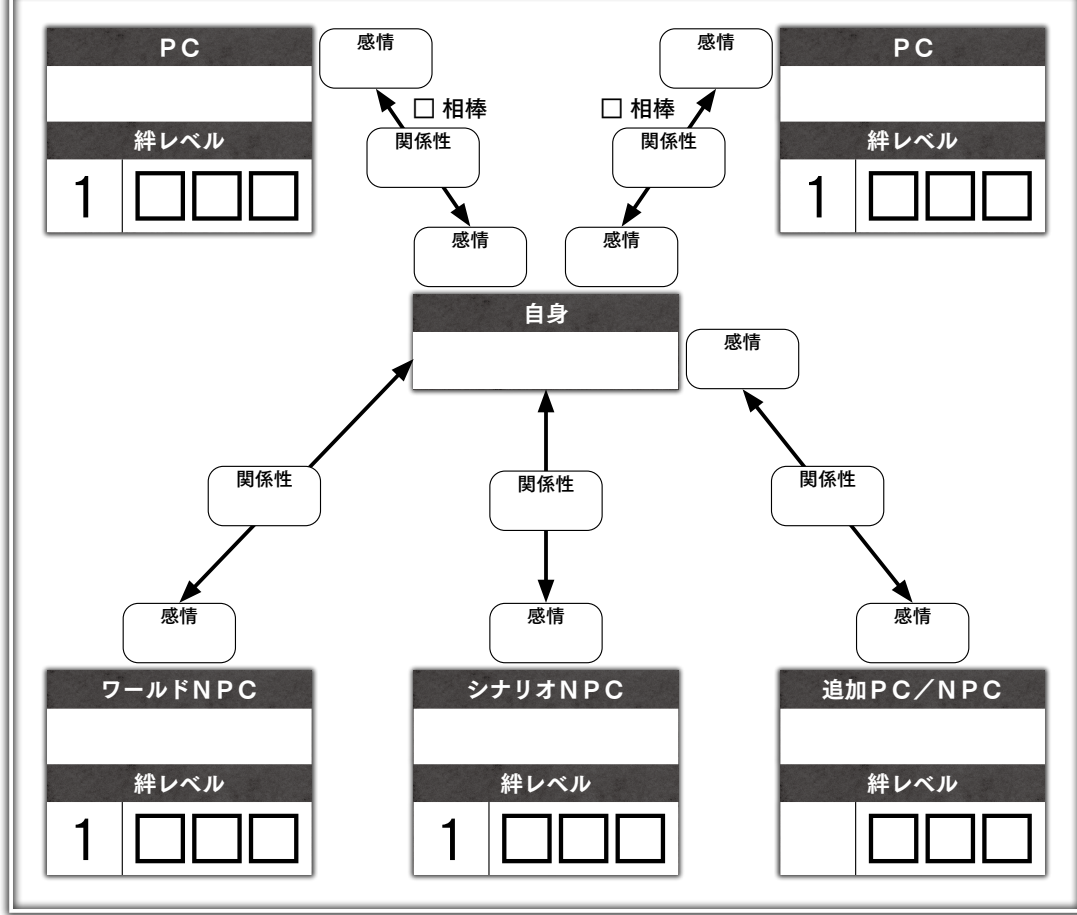

大正 伝 奇 浪 漫 R P G

あやびと

キャラクターシート

名前		レベル	1
性別	年齢	17歳	干支
自身の半生			
表向きの顔			
奥底の本質			

イラスト・メモ等

犬のお巡りさん

種族	妖怪
分類	犬神
術技	武道
職業	警察官

縁紡ぎ

ステータス

能力値		技能		合計	副能力値			
身体	3	活劇	2	= 5	耐久値	種族・分類	修正	
		感覚	1	= 4		24	= 14	+ 10
技量	1	絡繰	0	= 1	活力値		種族・分類	修正
		才知	1	= 2		5	= 5	+ 0
心魂	2	呪法	0	= 2				
		浪漫	1	= 3				

耐久値

最大値	24
現在値	

活力値

最大値	5
現在値	

状態

- ☐ 覚醒 (【耐久値】0)
- ☐ 行動不能 (【活力値】0)
- ☐ 喪失

※【耐久値】0以下でダメージは止まり、覚醒(判定の成功数+【耐久値】の10の値)となる。

アビリティ

名称	種別	使用	回数	対象	位置	効果	参照
空手《活劇武器》	武器	手番	無制限	単体	前衛	活劇攻撃、判定のサイコロ+1個。	P143
警察制服《防刃服》	防具	常時	無制限	自身	なし	【耐久値】+10。	P144
※《調伏》	変化	ダメージ	無制限	単体	なし	ダメージを与える代わりにクサビを1本与える。	P127
※《鬼門結界・陰》	変化	戦闘開始	バトル	自身	なし	《鬼門結界・陽》の効果を発揮させる。	P127
《猟犬の鼻》	変化	戦闘開始	バトル	自身	なし	同名のすべてのエネミーが直前の戦闘で受けていた本数のクサビを与える。	P135
《露払い》	変化	ダメージ	ラウンド	単体	なし	種別:モブに与えるダメージがクサビ×4点ダメージ追加。	P127

※自己使用に限り複製を許可します。©2021 Sumito Kurakashi / New Game Plus © アークライト/新紀元社