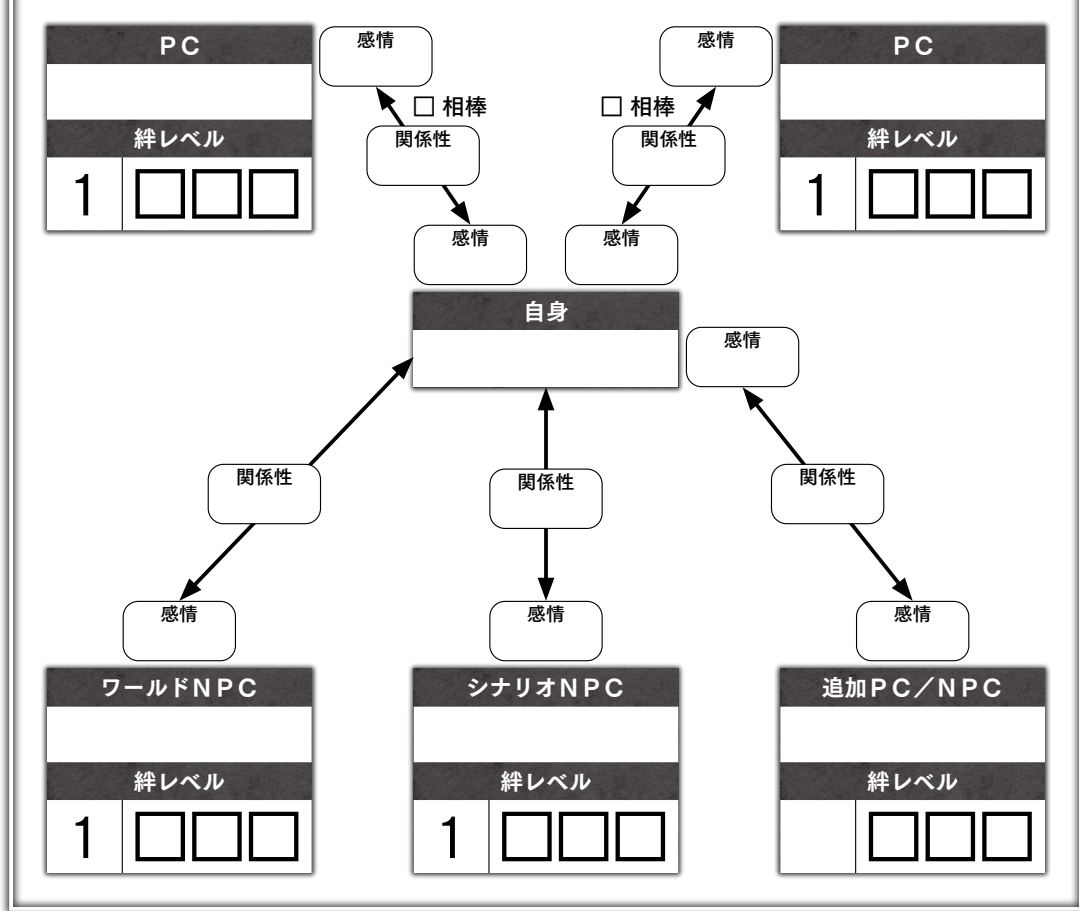

大正伝奇浪漫RPG

あまびと

キャラクターシート

名前		レベル	1
性別		年齢	22歳
		干支	巳
自身の半生			
表向きの顔			
奥底の本質			

イラスト・メモ等

狸坊主

種族	妖怪
分類	妖狸
術技	密法
職業	坊主／尼

縁紡ぎ

ステータス

能力値	技能	合計	副能力値		
身体 2	活劇	1	耐久値	種族・分類	修正
	感覚	1		15	= 10 + 5
技量 1	絡繰	0	活力値		種族・分類
	才知	0		10	= 7 + 3
心魂 3	呪法	2			
	浪漫	1			

耐久値

最大値	15
現在値	

活力値

最大値	10
現在値	

状態

覚醒 (【耐久値】0)

行動不能 (【活力値】0)

喪失

※【耐久値】0以下でダメージは止まり、覚醒(判定の成功数+【耐久値】の10の値)となる。

アビリティ

名称	種別	使用	回数	対象	位置	効果	参照
数珠《呪法武器》	武器	手番	無制限	単体	なし	呪法攻撃、前衛でも後衛でも使用できる。	基本 P143
袈裟《儀礼装》	防具	常時	無制限	自身	なし	【耐久値】+5、【活力値】+3。	基本 P144
※《調伏》	変化	判定後	無制限	自身	なし	ダメージを与える代わりにクサビを1本与える。	基本 P128
※《鬼門結界・陰》	変化	戦闘開始	バトル	特殊	なし	《鬼門結界・陽》の効果を発揮させる。	基本 P127
《狸囃子》	変化	戦闘開始	セッション	単体	なし	ラウンド終了まで、指定したエネミーの妨害値は半分(端数切り上げ)として扱う。	P49
《真言》	特技	判定前	ラウンド	自身	なし	あなたが行なう呪法攻撃のサイコロを+1個。	P51