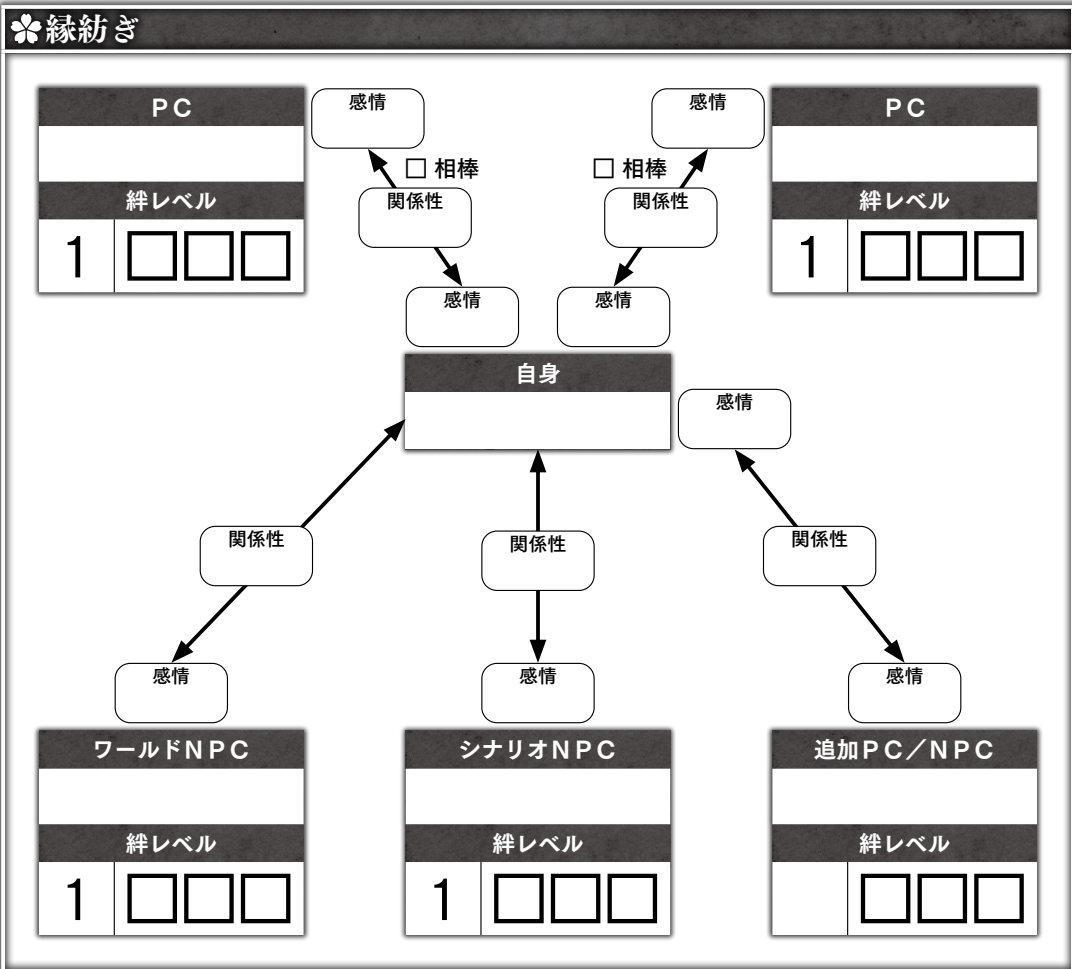

大正伝奇浪漫RPG

あまびと

キャラクターシート

名前	レベル	1
性別	年齢	16歳
	干支	亥
自身の半生		
表向きの顔		
奥底の本質		

イラスト・メモ等

竜の妖刀使い

種族	半妖
分類	竜人／霊眼
術技	霊具
職業	書生

✿ステータス						
能力値		技能		合計	副能力値	
身体	3	活劇	2	= 5	耐久値	種族・分類 修正
		感覚	2	= 5		24
技量	1	絡繰	1	= 2	活力値	
		才知	0	= 1		5
心魂	2	呪法	0	= 2		
		浪漫	0	= 2		

✿耐久値
最大値
24
現在値

✿活力値
最大値
5
現在値

✿状態
<input type="checkbox"/> 覚醒 (【耐久値】0)
<input type="checkbox"/> 行動不能 (【活力値】0)
<input type="checkbox"/> 喪失
※【耐久値】0以下でダメージは止まり、覚醒(判定の成功数+【耐久値】の10の値)となる。

✿アビリティ							
名称	種別	使用	回数	対象	位置	効果	参照
太刀《活劇武器》	武器	手番	無制限	単体	前衛	活劇攻撃、判定のサイコロ+1個。	基本 P143
狩衣《防刃服》	防具	常時	無制限	自身	なし	【耐久値】+10。	基本 P144
※《両儀の陣》	両儀	ダメージ	ラウンド	単体	なし	対象が受けるダメージをクサビ×2点軽減する。	基本 P128
※《退魔具》	異能	常時	無制限	自身	なし	種別：ポスに通常通りダメージを与える。クリティカルでクサビ×2点ダメージ追加。	基本 P128
《有翼》	変化	効果	バトル	自身	なし	あなたの手番で使用し、移動した後に攻撃を行なうことができる。	P50
《呪われし器物》	特技	ダメージ	ラウンド	単体	なし	攻撃のダメージに+3する。ダメージを与えた場合、あなたは5点のダメージを受ける。	P52