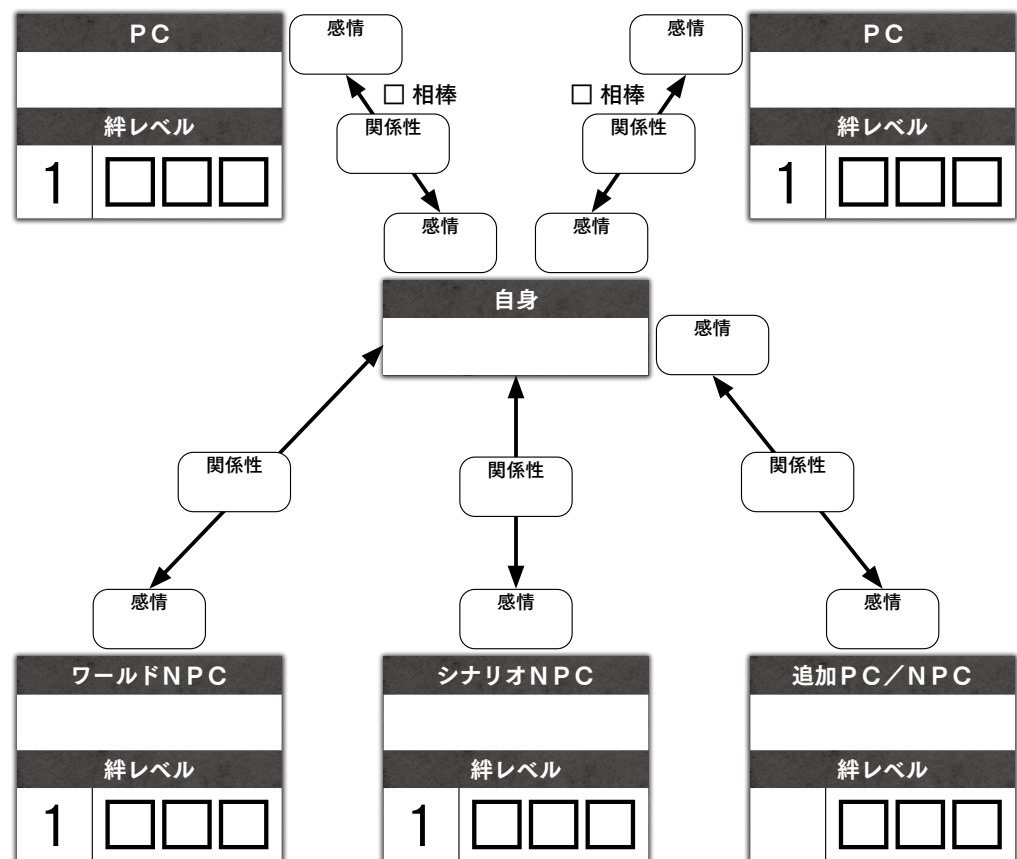

大正伝奇浪漫RPG

あまびと

キャラクターシート

名前	レベル	1
性別	年齢	16歳
	干支	亥
自身の半生		
表向きの顔		
奥底の本質		

イラスト・メモ等

鬼の右腕

種族	人間
分類	傷痕
術技	鬼身
職業	学生

縁紡ぎ

ステータス							
能力値		技能		合計	副能力値		
身体	4	活劇	2	= 6	耐久値	種族・分類	修正
		感覚	0	= 4		22	= 12
技量	2	絡繰	0	= 2	活力値		種族・分類
		才知	1	= 3		6	= 6
心魂	1	呪法	1	= 2			
		浪漫	1	= 2			

耐久値

最大値	22
現在値	

活力値

最大値	6
現在値	

状態

- 覚醒 (【耐久値】0)
 - 行動不能 (【活力値】0)
 - 喪失
- ※【耐久値】0以下でダメージは止まり、覚醒(判定の成功数+【耐久値】の10の値)となる。

アビリティ

名称	種別	使用	回数	対象	位置	効果	参照
鬼の爪《活劇武器》	武器	手番	無制限	単体	前衛	活劇攻撃、活劇のサイコロ+1個。	基本 P143
学生服《防刃服》	防具	常時	無制限	自身	なし	【耐久値】+10。	基本 P144
※《退魔具》	異能	常時	無制限	自身	なし	種別：ボスに通常通りダメージを与える。クリティカルでクサビ×2点ダメージ追加。	基本 P126
※《鬼門結界・陽》	異能	戦闘開始	バトル	自身	なし	《鬼門結界・陰》と同時に使用し宿運1点を得る。人間・妖怪3体で使用したら2点得る。	基本 P126
《欠落した色》	異能	常時	無制限	自身	なし	【身体】を+2、【心魂】を-1する。	基本 P132
《鬼爪牙》	特技	ダメージ	バトル	自身	なし	活劇攻撃のダメージに+【身体】する。宿運の最大値が-1される。	こいつみ P52