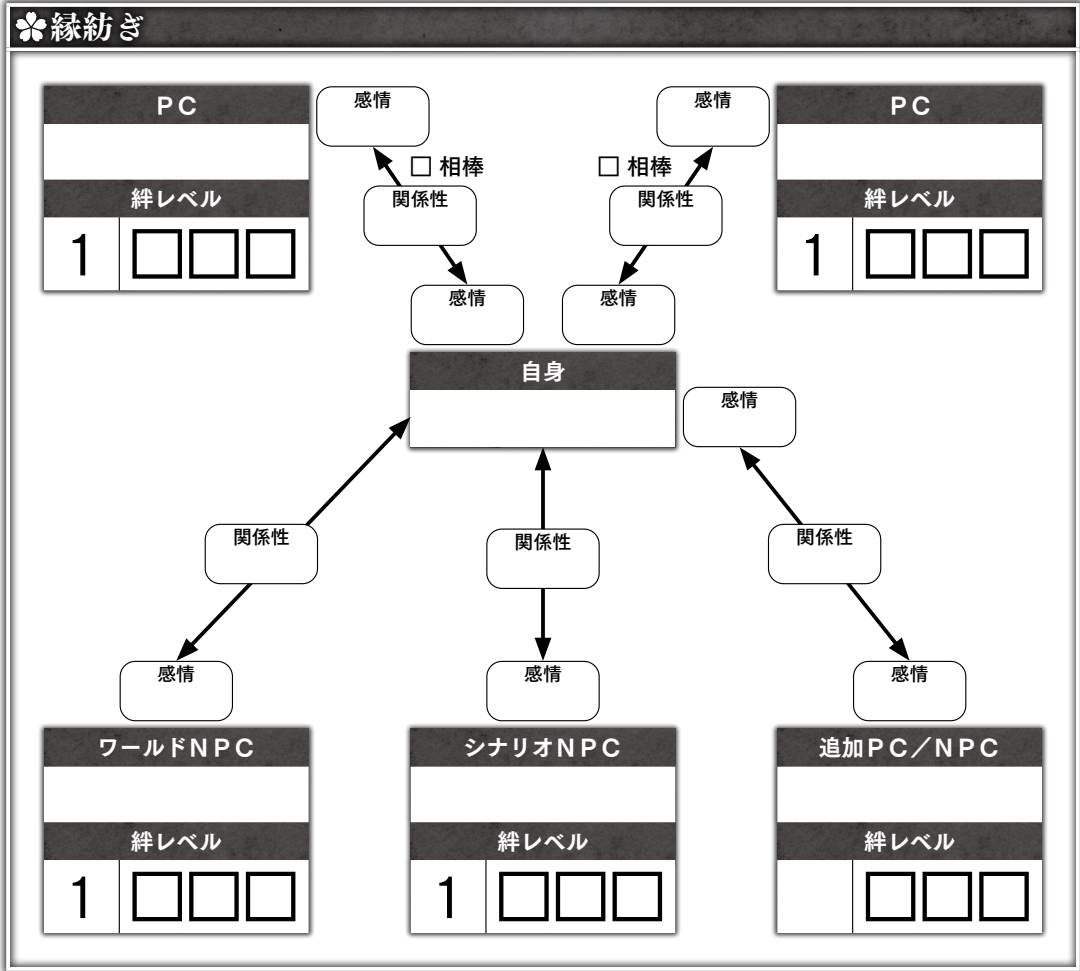

大正伝奇浪漫RPG  
あやびと  
キャラクターシート

イラスト・メモ等

月下の兎

種族 半妖

分類 超能者／玉兎

術技 夢見

職業 給仕／女給

名前  レベル 1

性別  年齢 24歳 干支 卯

自身の半生

表向きの顔

奥底の本質

✿ステータス

能力値		技能		合計	副能力値		
身体	2	活劇	0	= 2	耐久値	種族・分類	修正
		感覚	2	= 4			
技量	2	絡繰	0	= 2	12	= 12	+ 0
		才知	0	= 2			
心魂	4	呪法	2	= 6	活力値	種族・分類	修正
		浪漫	1	= 5			
					11	= 6	+ 5

✿耐久値

最大値 12

現在値

✿活力値

最大値 11

現在値

✿状態

覚醒 (【耐久値】0)

行動不能 (【活力値】0)

喪失